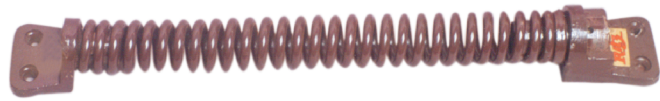

Ritz Coil Door Spring

- Size 300 mm.
  Door Size - 1000 mm Max.
  Door Weight - 60 Kgs Max.
- Size 250 mm.
  Door Size - 900 mm Max.
  Door Weight - 50 Kgs Max.
- Size 200 mm.
  Door Size - 800 mm Max.
  Door Weight - 40 Kgs Max.

Old Model